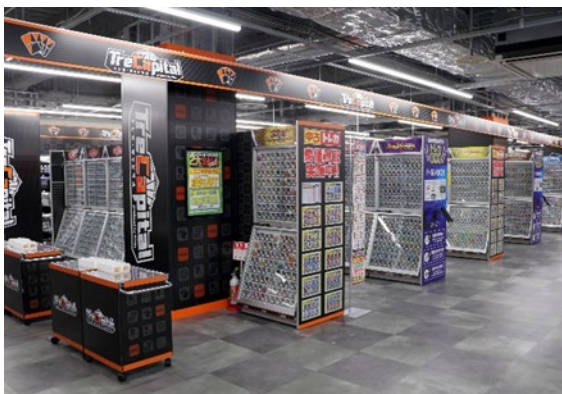

- 各日、「家電の無料点検」を実施します。

お持ち込みいただいたドライヤー・炊飯ジャー・クリーナーなど、ご家庭で調子の悪い家電製品を当社サービスマンが無料で診断いたします。

※パソコン・タブレットなどのデジタル機器は対象外となります。

※イベントは変更になる場合がございます。

【エディオン宮崎本店 特長】

- テレビ・ブルーレイレコーダーなどの映像家電商品や、冷蔵庫・洗濯機・エアコンなどの生活家電商品、パソコン・プリンターなどの情報家電商品、docomo、au、SoftBank、Y!mobile、UQmobile、Rakuten Mobile、EDION SIM、iPhone 含む SIM フリー端末などの通信機器、電池・管球・プリンターインクなどの最寄り品を取り扱う総合家電専門店です。

※画像はイメージです。

さらに、大幅な増床に伴い、電動自転車コーナーやおもちゃ・トレカといったホビー商品など、新たに商品の取り扱いを開始いたしました。

※画像はイメージです。

- お客様に多くの商品を体感いただける展示をおこなっております。例えば、高性能スティッククリーナーやドライヤー、ワイヤレスイヤホン、ゲーミングパソコンなど、実際に触れて楽しく選んでいただけるように展示をおこなっております。

※画像はイメージです。

また、トレーディングカードの専門店「トレカ・キャピタル」や、幅広い世代に人気のカプセルトイ専門店「ガチャ牧場」を新設いたします。

※画像はイメージです。

- お客様に“季節”や“旬”の家電を売場で感じていただけるような演出をおこなっております。例えば、部屋干しのお悩みを解決する梅雨対策の提案や、アウトドア・防災にもオススメのポータブル電源の提案などいたします。各コーナーでは商品を使用したときの便利さや楽しさを実感いただけるために、おすすめ商品の機能や使用シーンをイメージしていただける説明動画の放映もおこないます。

※画像はイメージです。

- キッチン・バス・トイレといった空間全体のリフォームを、解体から設置工事・内装工事まで含めた分かりやすいパック料金でご提案する「パック de リフォ」や、低価格・短時間で設備・機器を交換する「がち de リフォ」、オール電化、太陽光発電システムなども幅広く取り揃え、専門スタッフが省エネ・節約・快適な生活（エコライフ）のご提案をいたします。

※画像はイメージです。

「ネバーランド」コーナーでは、幅広いお客様のニーズにお応えできるよう、各種ゲーム機器本体や最新のゲームソフトに加え、中古ゲームソフトの買取・販売をいたします。また、子供用のおもちゃやホビー商品なども豊富に取り揃え、幅広い年代に楽しんでいただける展示をおこなっています。