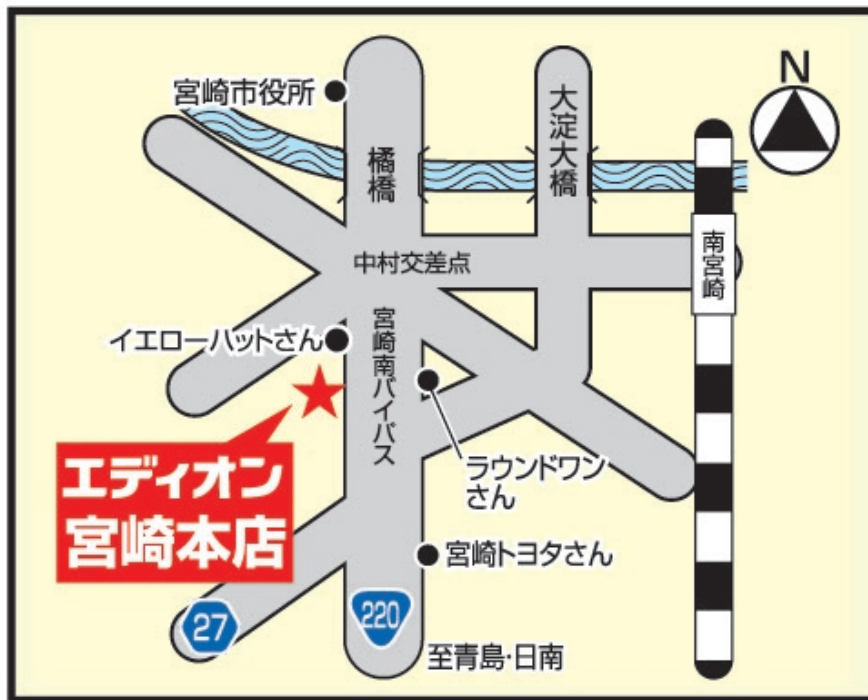

【エディオン宮崎本店 概要】

店 名 : エディオン宮崎本店
所 在 地 : 〒880-0905 宮崎県宮崎市中村西 3 丁目 94-1
電 話 番 号 : 0985-59-1111
売 場 面 積 : 4,995 m² (約 1,512 坪)
駐 車 台 数 : 445 台 (施設共用)
開 店 日 : 2026 年 6 月 12 日 (金)
営 業 時 間 : 10:00~20:00
取 扱 商 品 : 映像家電商品、情報家電商品、生活家電商品、季節家電商品、
携帯電話、リフォーム、太陽光発電システム、おもちゃ、
ゲーム・関連品、トレーディングカード、腕時計、電動自転車、
タブレット等
店 長 名 : 小林 達也 (こばやし たつや)

【エディオン宮崎本店 アクセスマップ】

お問い合わせ・ご取材お申し込み先

IR 広報部 電話番号 06-6202-6016